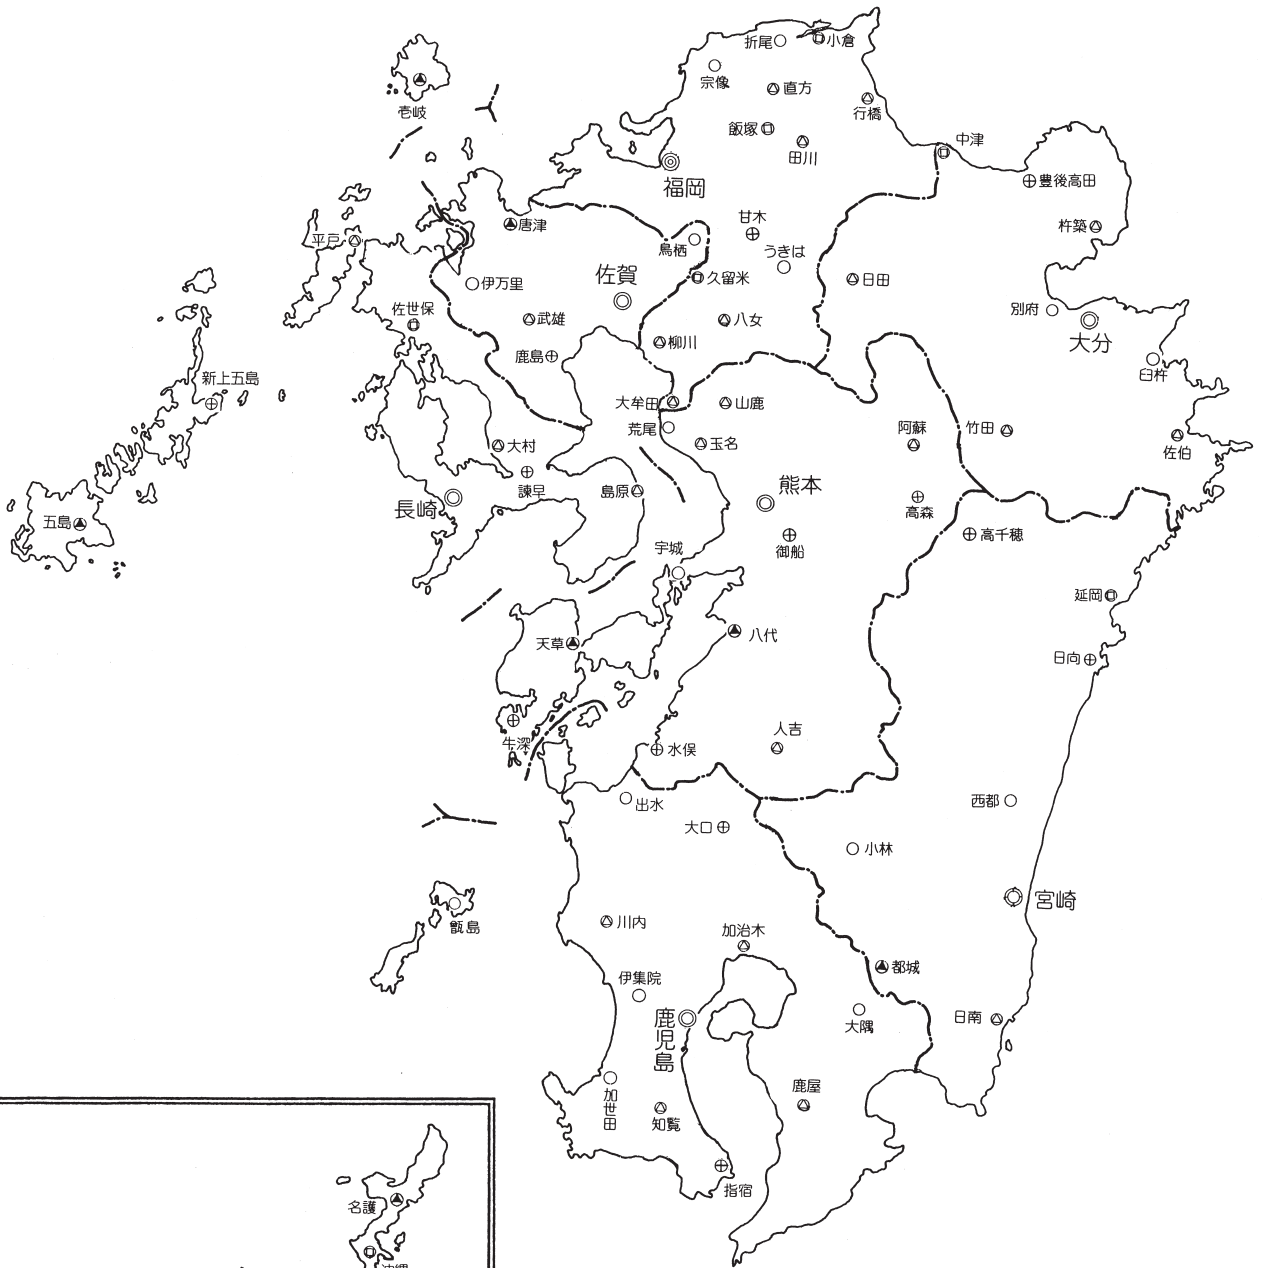

広島高等裁判所管内裁判所

凡 例

- ◎ 高裁，地裁，家裁，簡裁
- ⊙ 高裁支部，地裁，家裁，簡裁
- 地裁，家裁，簡裁
- ⊕ 地，家裁支部(合議・少年事件も取扱い)，簡裁
- ▲ 地，家裁支部(少年事件も取扱い)，簡裁
- △ 地，家裁支部，簡裁
- ⊕ 家裁出張所，簡裁
- 簡裁
- - - 地，家裁界