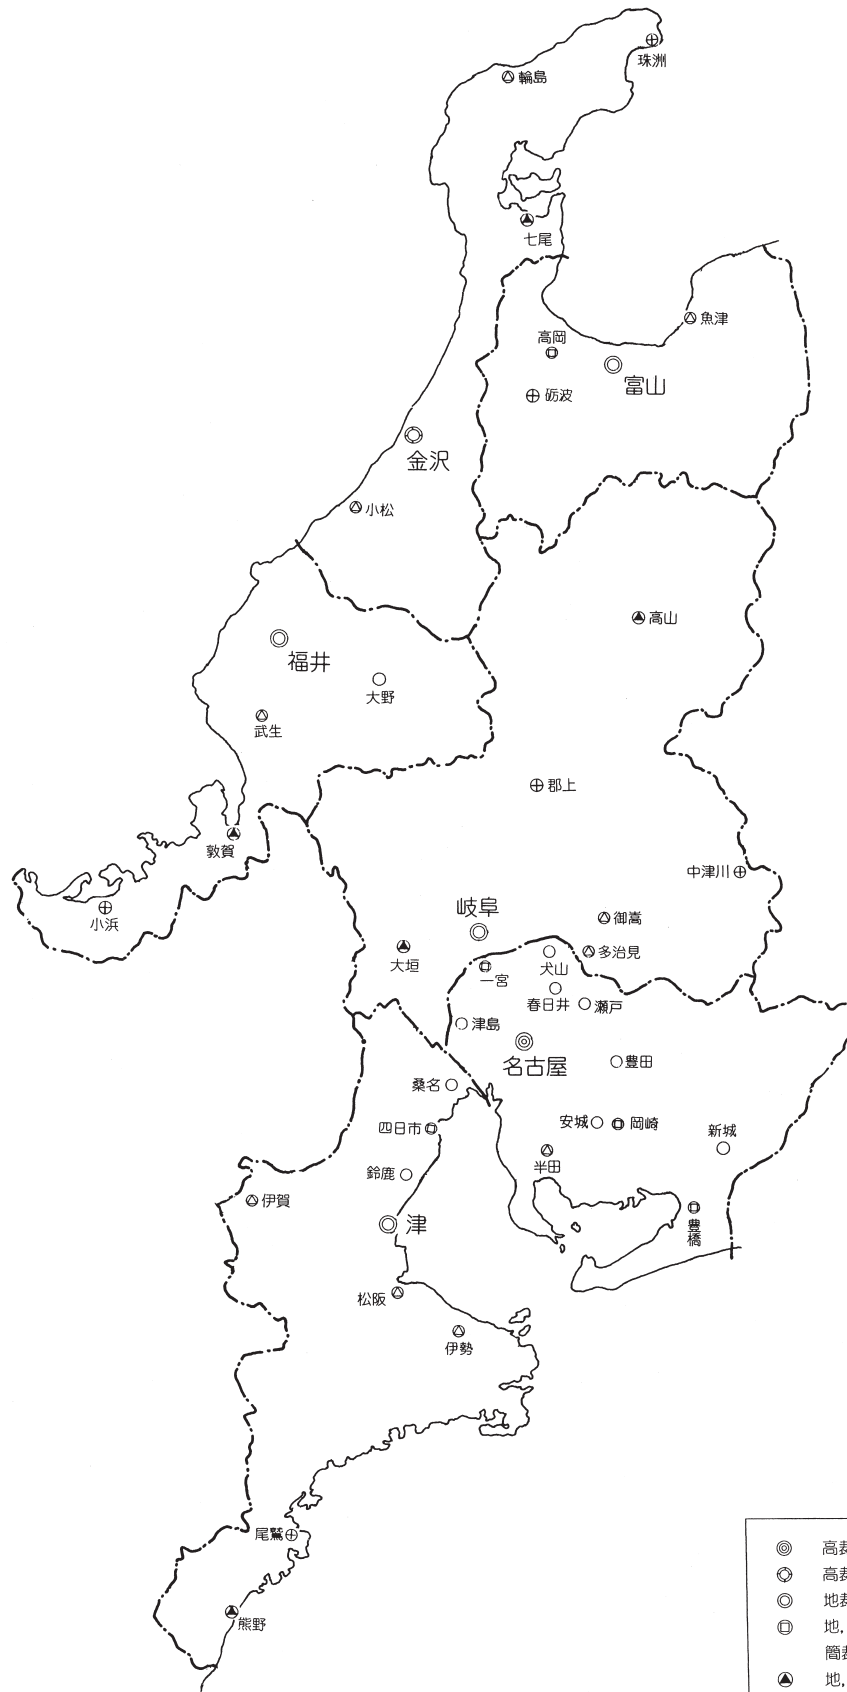

凡 例

- ⊠ 最高裁、高裁、知財高裁、地裁、家裁、簡裁
- ⊙ 高裁、地裁、家裁、簡裁
- ⊚ 高裁支部、地裁、家裁、簡裁
- 地裁、家裁、簡裁
- 地、家裁界

全国裁判所所在地図

凡 例

- ⊠ 最高裁, 高裁, 知財高裁, 地裁, 家裁, 簡裁
- ◎ 高裁, 地裁, 家裁, 簡裁
- 地裁, 家裁, 簡裁
- ⊕ 地, 家裁支部(合議・少年事件も取扱い), 簡裁
- ▲ 地, 家裁支部(少年事件も取扱い), 簡裁
- △ 地, 家裁支部, 簡裁
- ⊕ 家裁出張所, 簡裁
- 簡裁
- 地, 家裁界

東京高等裁判所管内裁判所

凡 例

- ◎ 高裁, 地裁, 家裁, 簡裁
- ⊙ 高裁支部, 地裁, 家裁, 簡裁
- ⊚ 地裁, 家裁, 簡裁
- ⊕ 地, 家裁支部(合議・少年事件も取扱い), 簡裁
- ▲ 地, 家裁支部(少年事件も取扱い), 簡裁
- △ 地, 家裁支部, 簡裁
- ⊕ 家裁出張所, 簡裁
- 簡裁
- 地, 家裁界

名古屋高等裁判所管内裁判所

凡 例

- ◎ 高裁, 地裁, 家裁, 簡裁
- ⊙ 高裁支部, 地裁, 家裁, 簡裁
- 地裁, 家裁, 簡裁
- ⊕ 地, 家裁支部(合議・少年事件も取扱い), 簡裁
- ▲ 地, 家裁支部(少年事件も取扱い), 簡裁
- ⊖ 地, 家裁支部, 簡裁
- ⊕ 家裁出張所, 簡裁
- 簡裁
- 地, 家裁界