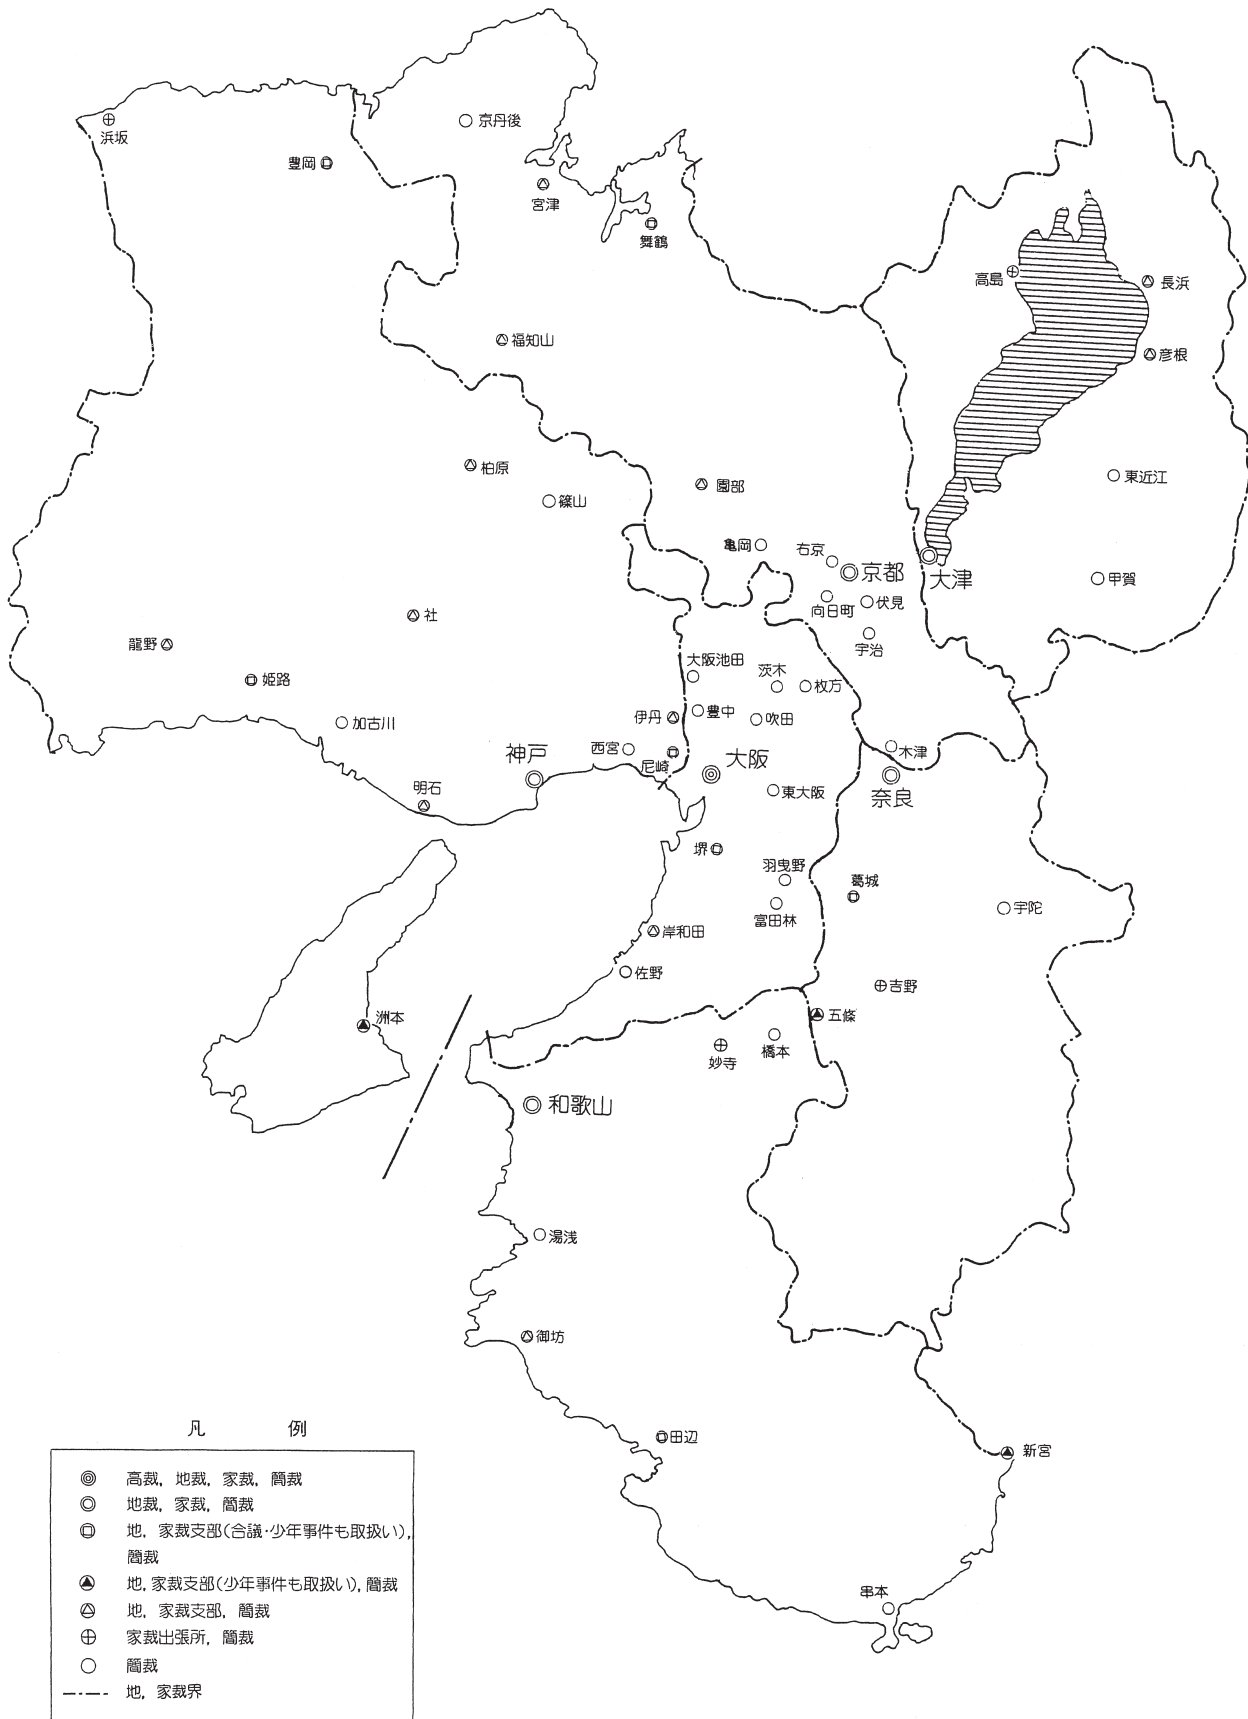

凡 例

- ⊠ 最高裁、高裁、知財高裁、地裁、家裁、簡裁
- ⊙ 高裁、地裁、家裁、簡裁
- ⊚ 高裁支部、地裁、家裁、簡裁
- 地裁、家裁、簡裁
- 地、家裁界

全国裁判所所在地図

凡 例

- ⊠ 最高裁, 高裁, 知財高裁, 地裁, 家裁, 簡裁
- ◎ 高裁, 地裁, 家裁, 簡裁
- 地裁, 家裁, 簡裁
- ⊕ 地, 家裁支部(合議・少年事件も取扱い), 簡裁
- ▲ 地, 家裁支部(少年事件も取扱い), 簡裁
- △ 地, 家裁支部, 簡裁
- ⊕ 家裁出張所, 簡裁
- 簡裁
- 地, 家裁界

東京高等裁判所管内裁判所

凡 例

- ◎ 高裁, 地裁, 家裁, 簡裁
- ⊙ 高裁支部, 地裁, 家裁, 簡裁
- ⊚ 地裁, 家裁, 簡裁
- ⊕ 地, 家裁支部(合議・少年事件も取扱い), 簡裁
- ▲ 地, 家裁支部(少年事件も取扱い), 簡裁
- △ 地, 家裁支部, 簡裁
- ⊕ 家裁出張所, 簡裁
- 簡裁
- 地, 家裁界

名古屋高等裁判所管内裁判所

凡 例

- ◎ 高裁, 地裁, 家裁, 簡裁
- ⊙ 高裁支部, 地裁, 家裁, 簡裁
- 地裁, 家裁, 簡裁
- ⊕ 地, 家裁支部(合議・少年事件も取扱い), 簡裁
- ▲ 地, 家裁支部(少年事件も取扱い), 簡裁
- ⊖ 地, 家裁支部, 簡裁
- ⊕ 家裁出張所, 簡裁
- 簡裁
- 地, 家裁界

広島高等裁判所管内裁判所

凡 例

- ◎ 高裁，地裁，家裁，簡裁
- ⊙ 高裁支部，地裁，家裁，簡裁
- 地裁，家裁，簡裁
- ⊕ 地，家裁支部(合議・少年事件も取扱い)，簡裁
- ▲ 地，家裁支部(少年事件も取扱い)，簡裁
- △ 地，家裁支部，簡裁
- ⊕ 家裁出張所，簡裁
- 簡裁
- - - 地，家裁界

福岡高等裁判所管内裁判所

凡 例

- ◎ 高裁, 地裁, 家裁, 簡裁
- ⊙ 高裁支部, 地裁, 家裁, 簡裁
- ◎ 地裁, 家裁, 簡裁
- ⊕ 地, 家裁支部(合議・少年事件も取扱い), 簡裁
- ▲ 地, 家裁支部(少年事件も取扱い), 簡裁
- ⊖ 地, 家裁支部, 簡裁
- ⊕ 家裁出張所, 簡裁
- 簡裁
- 地, 家裁界

高松高等裁判所管内裁判所